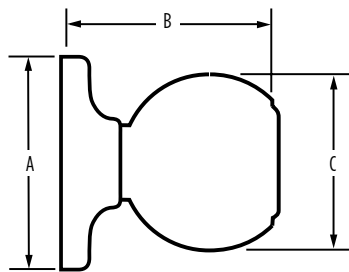

### FONCTIONS DISPONIBLES :

Passage

Intimité

Entrée

Inactif

H		 20 min.	 3 Heures	Nickel Satin	Chrome Satin
Passage	GA101 H	<input type="checkbox"/>	<input type="checkbox"/>	<input type="checkbox"/>	<input type="checkbox"/>
Intimité	GA331 H	<input type="checkbox"/>	<input type="checkbox"/>	<input type="checkbox"/>	<input type="checkbox"/>
Entrée	GA535 H	<input type="checkbox"/>	<input type="checkbox"/>	<input type="checkbox"/>	<input type="checkbox"/>
Inactif	GA12 H	<input type="checkbox"/>	<input type="checkbox"/>	<input type="checkbox"/>	<input type="checkbox"/>

## CARACTÉRISTIQUES

<b>Préparation de porte</b>	Perçage transversal 2 1/8 po Perçage de bord 1 po Face du loquet 1 po x 2 1/4 po
<b>Écartement</b>	Réglable à 2 3/8 po ou 2 3/4 po UL 2 3/4 po standard 2 3/8 po en option
<b>Épaisseur de porte</b>	Portes standard 1 3/8 po - 1 3/4 po. Portes en option 2 1/4 po sur les modèles GLA 101 et GLA 535
<b>Cylindre</b>	SmartKey, KW 5 broches ou WS 5 broches
<b>Têtières</b>	1 po x 2 1/4 po Spécifiez coin rond, coin carré ou coin encastré
<b>Gâches</b>	2 1/4 po plein rebord. Spécifiez coin rond ou coin carré D'autres options, dont la gâche UL à 2 trous, sont disponibles : Gâche UL à 2 trous 1 po x 2 1/4 po
<b>Pêne</b>	Course de 1/2 po. Plaqué nickel
<b>Orientation de porte</b>	Réversible pour les portes main droite et main gauche
<b>ANSI/BHMA</b>	A156.2 Classe 2
<b>ADA</b>	S.O.
<b>UL</b>	*Répond à une cote de résistance au feu de 3 heures pour toutes les fonctions UL lorsque des loquets frontaux sont utilisés. Répond à 20 minutes avec l'utilisation de Carré, Rayon ou Encastré
<b>ASTM</b>	Tous les produits Weiser sont conformes à la norme ASTM E 331 relative aux essais de pénétration de l'eau

Dimensions	A	B	C
Hancock	2 5/8 po	2 3/4 po	2 3/8 po